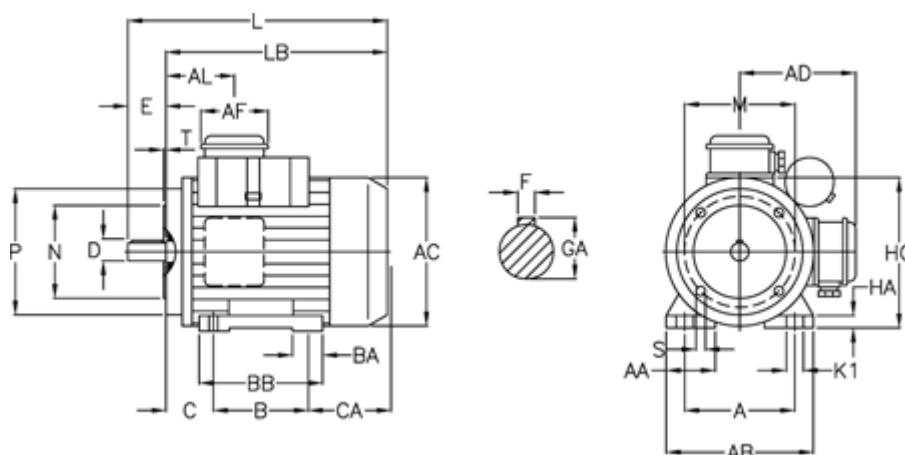

Article number: 25037466102

Description: ICME Single-phase motor M71 B4 0,37KW

4 - 1400 rpm 1x230 Volt 50Hz B3/B14 with running capacitor

## Measures

|          |             |          |          |         |
|----------|-------------|----------|----------|---------|
| A = 112  | BA = 22     | EA = 30  | K = 7    | S = M6  |
| A/F = 70 | BB H7 = 109 | F = 5    | K1 = 17  | T = 2.5 |
| AA = 30  | C = 45      | GA = 16  | L = 247  |         |
| AB = 144 | CA = 86     | GD = 5   | LB = 217 |         |
| AC = 137 | D = 14      | H = 71   | LC = 281 |         |
| AD = 107 | DA = 14     | HA = 12  | M = 85   |         |
| AL = 76  | DB = M5     | HC = 143 | N = 70   |         |
| B = 90   | E = 30      | HD = 178 | P = 105  |         |